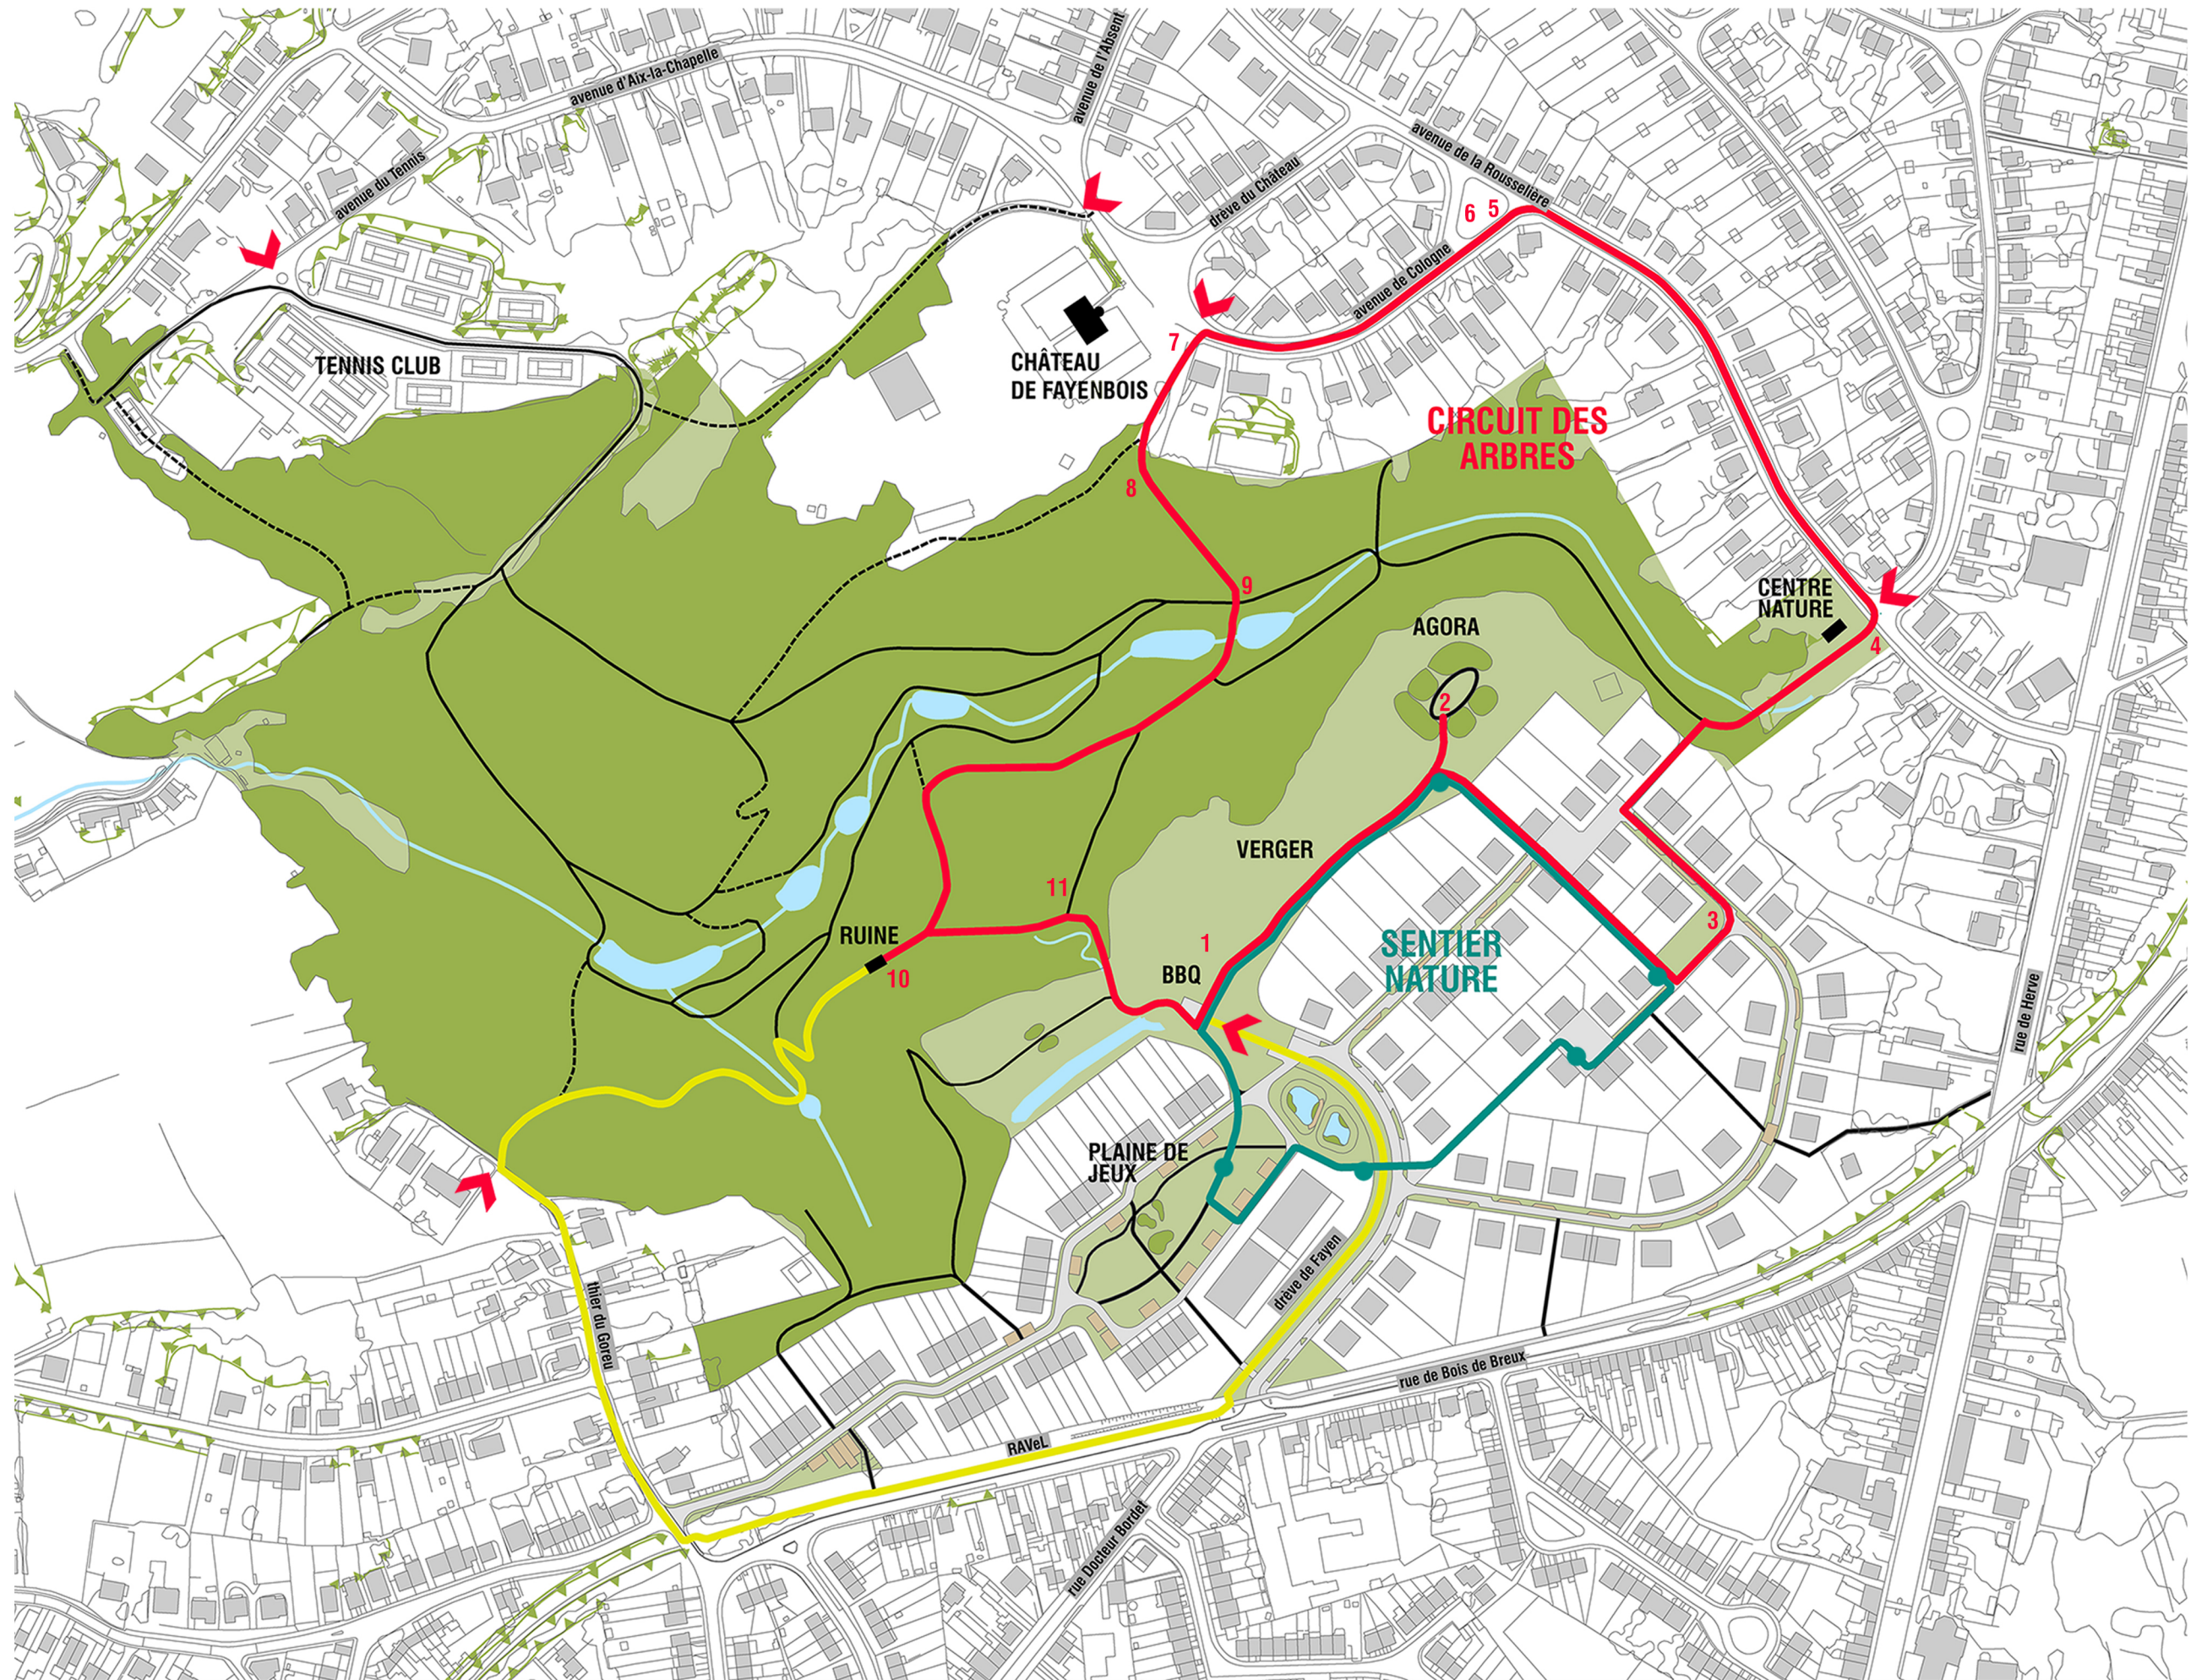

# BOIS DE FAYENBOIS

- BOIS DE FAYENBOIS
- CIRCUIT DES ARBRES - 2 km
- FICHES DIDACTIQUES
- SENTIER NATURE - 800 m
- PANNEAUX THÉMATIQUES
- PROMENADE - 1,5 km
- AUTRES SENTIERS
- ENTRÉES DU BOIS

L'ACCES DU SITE EST LIBRE A TOUTE HEURE  
 RESTONS SUR LES CHEMINS OUVERTS A LA CIRCULATION  
 LE PARCOURS DE LA CUVETTE EST OUVERT AUX P.M.R.

POUR TOUTE INFORMATION : [www.liege.be](http://www.liege.be)  
[www.natagora.be](http://www.natagora.be)  
<http://fayenbois.circuitsdesarbres.be/>  
 EN CAS D'URGENCE : 112